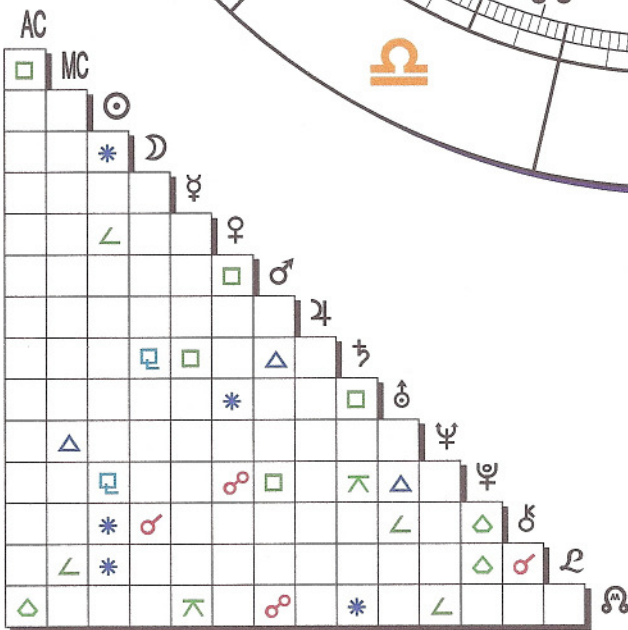

Marie-Anne Lenormand

Alencon

Länge: 048°25' O Breite: 05°35' N

Geburtshoroskop
Placidus

Datum: 27.05.1772
Zeit: 08:20 MET

Kardinal:	7
Fix:	5
Flexibel:	3
Erde:	5
Wasser:	2
Feuer:	6
Luft:	2

1	13° 01'	♈
2	12° 53'	♉
3	14° 46'	♊
4	16° 16'	♋
5	15° 47'	♌
6	14° 08'	♍
7	13° 01'	♎
8	12° 53'	♏
9	14° 46'	♐
10	16° 16'	♑
11	15° 47'	♒
12	14° 08'	♓

AC	13° 01'	♈	1
MC	16° 16'	♉	10
☉	6° 25'	♊	10
☾	8° 10'	♋	8
♀	26° 54'	R ♌	10
♂	21° 33'	♍	12
♃	23° 47'	♎	9
♄	1° 40'	♏	7
♅	23° 50'	♐	1
♆	20° 48'	♑	10
♇	13° 23'	♒	2
♁	21° 04'	R ♓	6
♂	4° 41'	♈	8
♀	2° 36'	♉	8
♃	27° 00'	♊	3

Marie-Anne Lenormand

Alencon

Länge: 048°25' O Breite: 05°35' N

Geburtshoroskop
Placidus

Datum: 27.05.1772
Zeit: 08:20 MET

Planetenstellungen

AC	Ascendent	13° 01'	♌	Löwe	Haus	1
MC	Medium Coeli	16° 16'	♉	Stier	Haus	10
☉	Sonne	6° 25'	♈	Zwilling	Haus	10
☾	Mond	8° 10'	♈	Widder	Haus	8
☿	Merkur	26° 54' R	♉	Stier	Haus	10
♀	Venus	21° 33'	♋	Krebs	Haus	12
♂	Mars	23° 47'	♈	Widder	Haus	9
♃	Jupiter	1° 40'	♐	Fische	Haus	7
♄	Saturn	23° 50'	♌	Löwe	Haus	1
♅	Uranus	20° 48'	♉	Stier	Haus	10
♆	Neptun	13° 23'	♍	Jungfrau	Haus	2
♇	Pluto	21° 04' R	♋	Steinbock	Haus	6
♁	Chiron	4° 41'	♈	Widder	Haus	8
♁	Lilith	2° 36'	♈	Widder	Haus	8
♁	mKnoten	27° 00'	♎	Waage	Haus	3