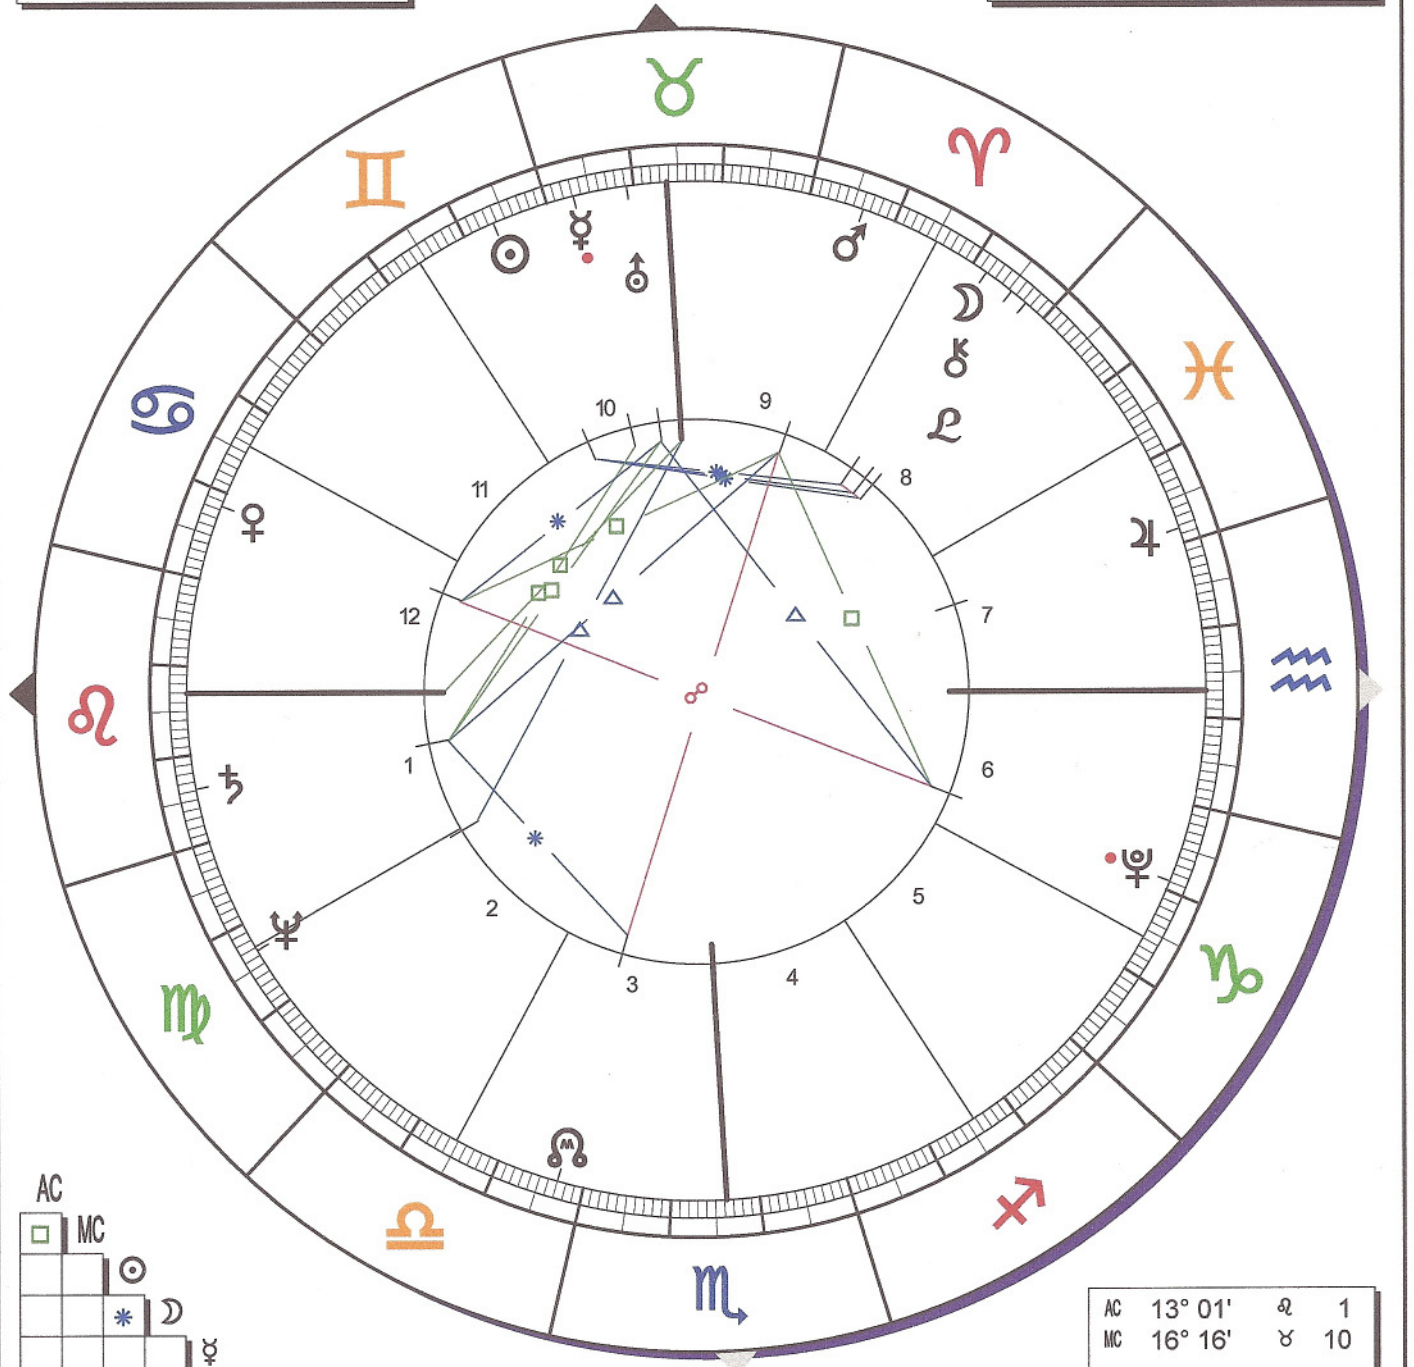

Marie-Anne Lenormand

Alencon

Länge: 048°25' O Breite: 05°35' N

Geburtshoroskop
Placidus

Datum: 27.05.1772
Zeit: 08:20 MET

Kardinal:	7
Fix:	5
Flexibel:	3
Erde:	5
Wasser:	2
Feuer:	6
Luft:	2

1	13° 01'	♈
2	12° 53'	♉
3	14° 46'	♊
4	16° 16'	♋
5	15° 47'	♌
6	14° 08'	♍
7	13° 01'	♎
8	12° 53'	♏
9	14° 46'	♐
10	16° 16'	♑
11	15° 47'	♒
12	14° 08'	♓

AC	13° 01'	♈	1
MC	16° 16'	♉	10
☉	6° 25'	♊	10
☾	8° 10'	♋	8
♀	26° 54'	R ♌	10
♂	21° 33'	♍	12
♃	23° 47'	♎	9
♄	1° 40'	♏	7
♅	23° 50'	♐	1
♆	20° 48'	♑	10
♇	13° 23'	♒	2
♁	21° 04'	R ♓	6
♂	4° 41'	♈	8
♀	2° 36'	♉	8
♃	27° 00'	♊	3

Marie-Anne Lenormand

Alencon

Länge: 048°25' O Breite: 05°35' N

Geburtshoroskop
Placidus

Datum: 27.05.1772
Zeit: 08:20 MET

Planetenstellungen

AC	Ascendent	13° 01'	♌	Löwe	Haus	1
MC	Medium Coeli	16° 16'	♉	Stier	Haus	10
☉	Sonne	6° 25'	♈	Zwilling	Haus	10
☾	Mond	8° 10'	♈	Widder	Haus	8
☿	Merkur	26° 54' R	♉	Stier	Haus	10
♀	Venus	21° 33'	♋	Krebs	Haus	12
♂	Mars	23° 47'	♈	Widder	Haus	9
♃	Jupiter	1° 40'	♐	Fische	Haus	7
♄	Saturn	23° 50'	♌	Löwe	Haus	1
♅	Uranus	20° 48'	♉	Stier	Haus	10
♆	Neptun	13° 23'	♍	Jungfrau	Haus	2
♇	Pluto	21° 04' R	♋	Steinbock	Haus	6
♁	Chiron	4° 41'	♈	Widder	Haus	8
♁	Lilith	2° 36'	♈	Widder	Haus	8
♁	mKnoten	27° 00'	♎	Waage	Haus	3