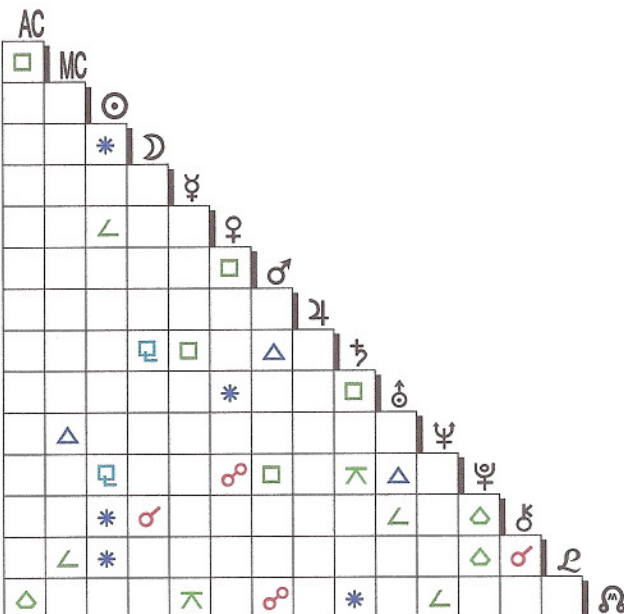

Marie-Anne Lenormand

Alencon

Länge: 048°25' O Breite: 05°35' N

Geburtshoroskop
Placidus

Datum: 27.05.1772
Zeit: 08:20 MET

Kardinal:	7
Fix:	5
Flexibel:	3
Erde:	5
Wasser:	2
Feuer:	6
Luft:	2

1	13° 01'	♈
2	12° 53'	♉
3	14° 46'	♊
4	16° 16'	♋
5	15° 47'	♌
6	14° 08'	♍
7	13° 01'	♎
8	12° 53'	♏
9	14° 46'	♐
10	16° 16'	♑
11	15° 47'	♒
12	14° 08'	♓

Quadrantenverteilung

Quadrant 1	3	♃ ♆ ♁
Quadrant 2	1	♇
Quadrant 3	5	♄ ♃ ♁ ♁ ♁
Quadrant 4	4	☉ ♆ ♁ ♁

Aspekte

♄ ♁ ♁	3° 29'	MC △ ♆	-2° 53'
♁ ♁ ♁	2° 04'	♁ △ ♃	0° 03'
♀ ♁ ♆	-0° 30'	♁ △ ♆	-0° 16'
♁ ♁ ♁	-3° 13'	☉ * ♄	-1° 45'
AC □ MC	-3° 14'	☉ * ♁	1° 44'
♀ □ ♃	-3° 04'	☉ * ♁	3° 49'
♀ □ ♁	-2° 14'	♀ * ♁	0° 45'
♁ □ ♆	2° 43'	♃ * ♁	3° 10'
♃ □ ♁	3° 02'	♀ * ♁	0° 06'
MC ⊥ ♁	-1° 21'	♃ * ♆	-2° 46'
☉ ⊥ ♁	0° 08'	AC △ ♁	1° 59'
♁ ⊥ ♁	1° 07'	♆ △ ♁	1° 37'
♀ ⊥ ♁	-1° 23'	♆ △ ♁	-0° 27'
☉ □ ♆	0° 22'		
♄ □ ♃	0° 40'		

Elementverteilung

Erde	5	MC ♁ ♁ ♆ ♆
Wasser	2	♀ ♃
Feuer	6	AC ♄ ♁ ♁ ♁ ♁ ♁
Luft	2	☉ ♁

Qualitätenverteilung

Kardinal	7	♄ ♁ ♁ ♆ ♁ ♁ ♁
Fix	5	AC MC ♃ ♁ ♁
Flexibel	3	☉ ♃ ♆

Zeichenverteilung

männlich	8	AC ☉ ♄ ♁ ♁ ♁ ♁ ♁
weiblich	7	MC ♆ ♁ ♃ ♁ ♁ ♆ ♆

Aspekte

- ♁ Konjunktion
- ♁ Opposition
- Quadrat
- ⊥ Oktil
- Trioktil
- △ Trigon
- * Sextil
- ⋈ Quincunx
- △ Quintil
- ◇ Biquintil

Planeten

- AC Ascendent
- MC Medium Coeli
- ☉ Sonne
- ☾ Mond
- ☿ Merkur
- ♀ Venus
- ♂ Mars
- ♃ Jupiter
- ♄ Saturn
- ♅ Uranus
- ♆ Neptun
- ♇ Pluto
- ♁ Chiron
- ♁ Lilith
- ♁ mKnoten